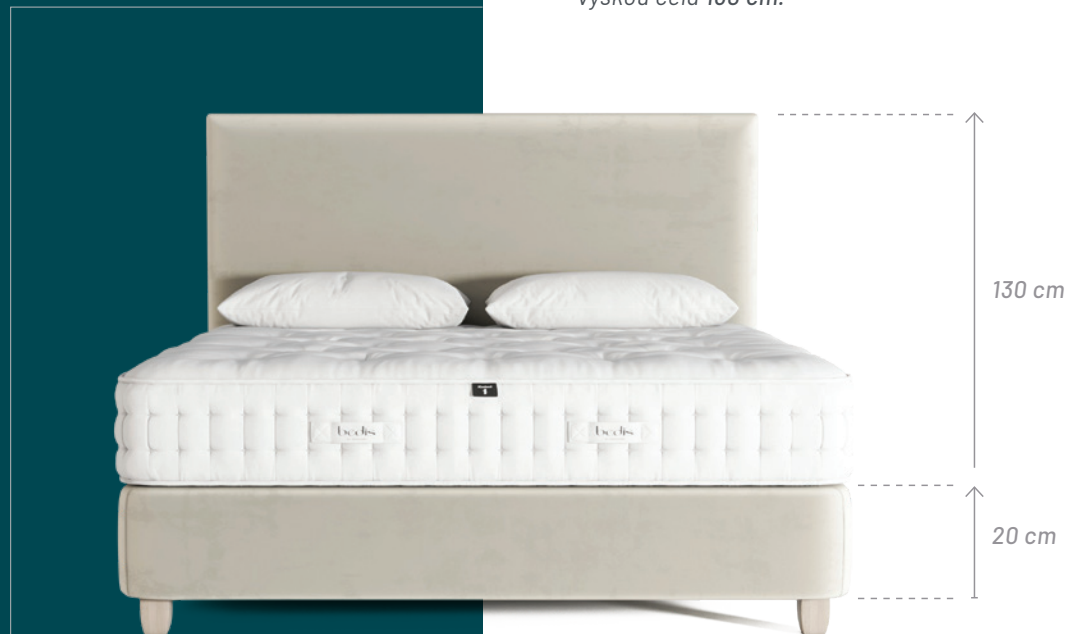

Prírodné obojstranné matrace Premium sú výbornou voľbou, ak si za dostupnú cenu želáte veľa komfortu a kvality.

Ručne vyrábané matrace Premium uspokojia aj náročných zákazníkov a doprajú vášmu telu kvalitný a ničím nerušený spánok.

OBOJSTRANNÝ MATRAC

TYPY POSTELÍ

Postele vyrábame z masívneho smrekového dreva. Výška postele je 20 cm so základnou výškou čela 130 cm.

- čelo si môžete zvoliť v troch variantoch:
základný, wingbed, s presahom
- ponúkame 5 základných vzorov čiel:
Derby, Watford, Cambridge, Oldham, Cornwall